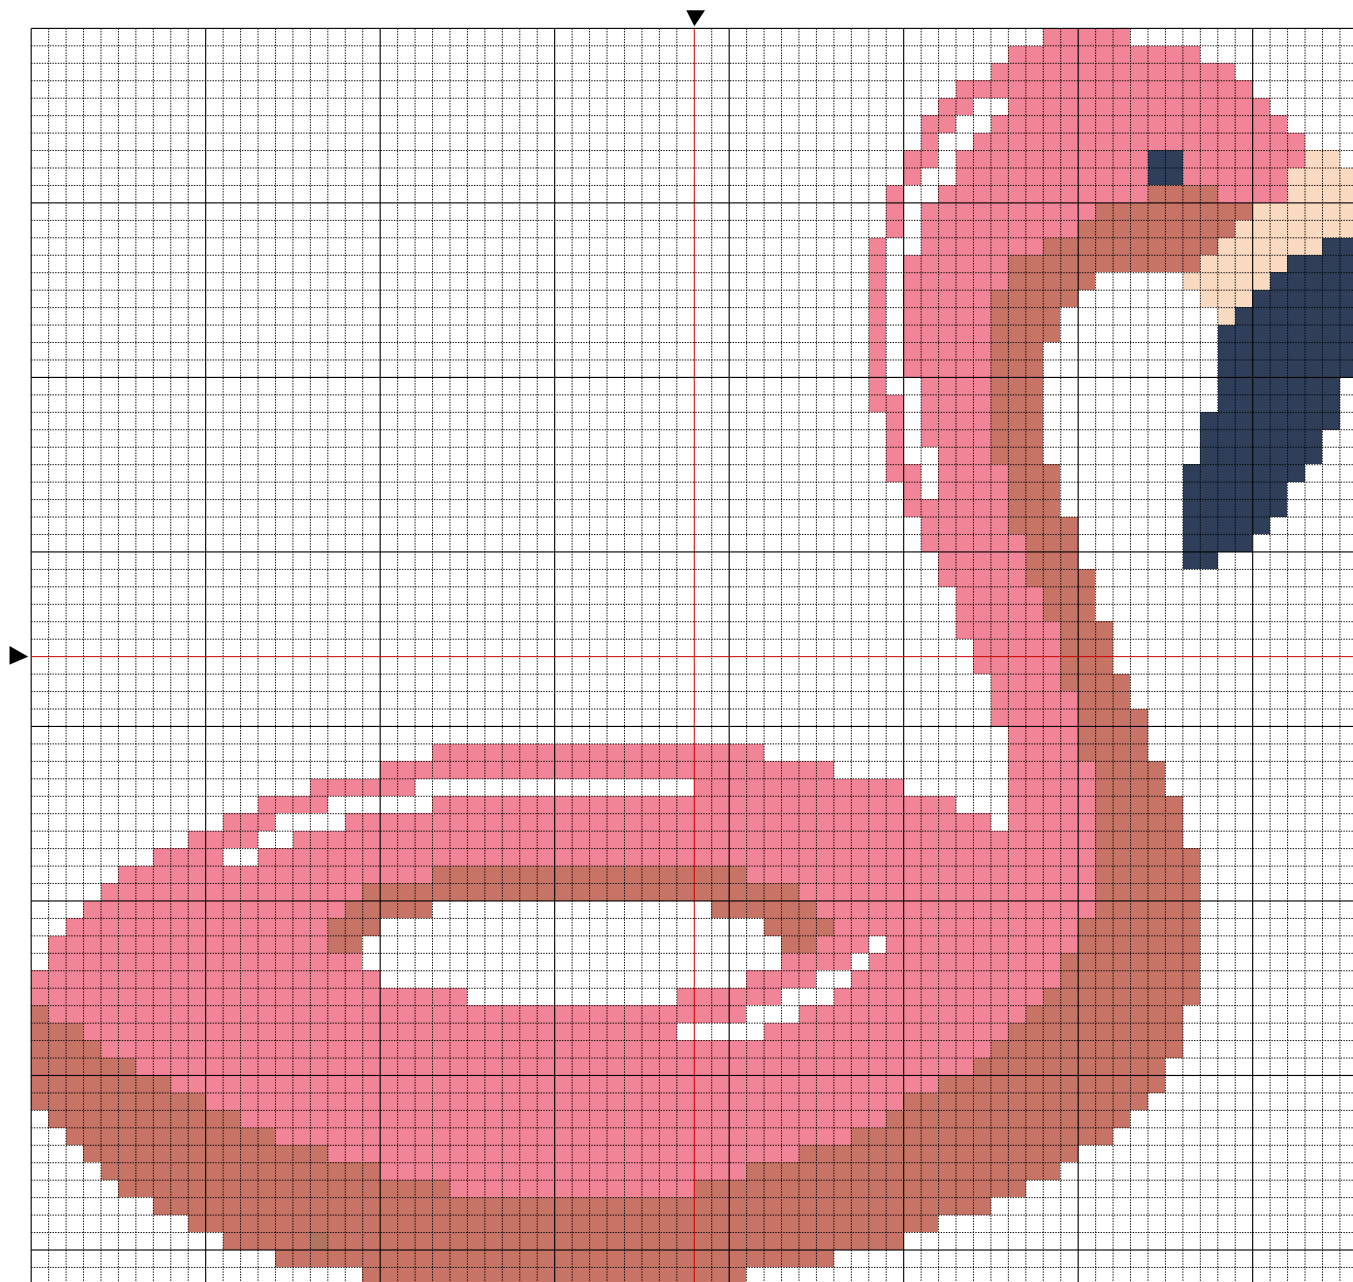

TOTE BAG FENICOTTERO

MOULINÉ SPÉCIAL

PUNTO CROCE

■ 3326

■ 3859

■ 312

■ 3770

(LE PARTI BIANCHE POTETE RICAMARLE CON IL B5200
OPPURE NON RICAMARLE, SE LA TOTE BAG È BIANCA)